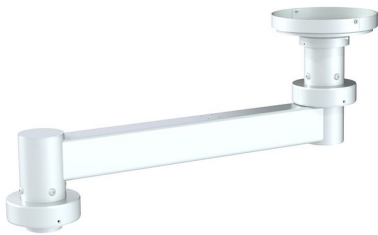

## HMA M250

- Standardfarben
  - Rohre: RAL 9016 (Verkehrsweiß)
  - Komponenten: RAL 9016 (Verkehrsweiß)
  - Sonderfarben auf Anfrage

**Schutzart**

IP 54 DIN EN 60529

## U-AUSLEGER

- Wartungsarm

## DECKENSÄULE

- Wartungsarm